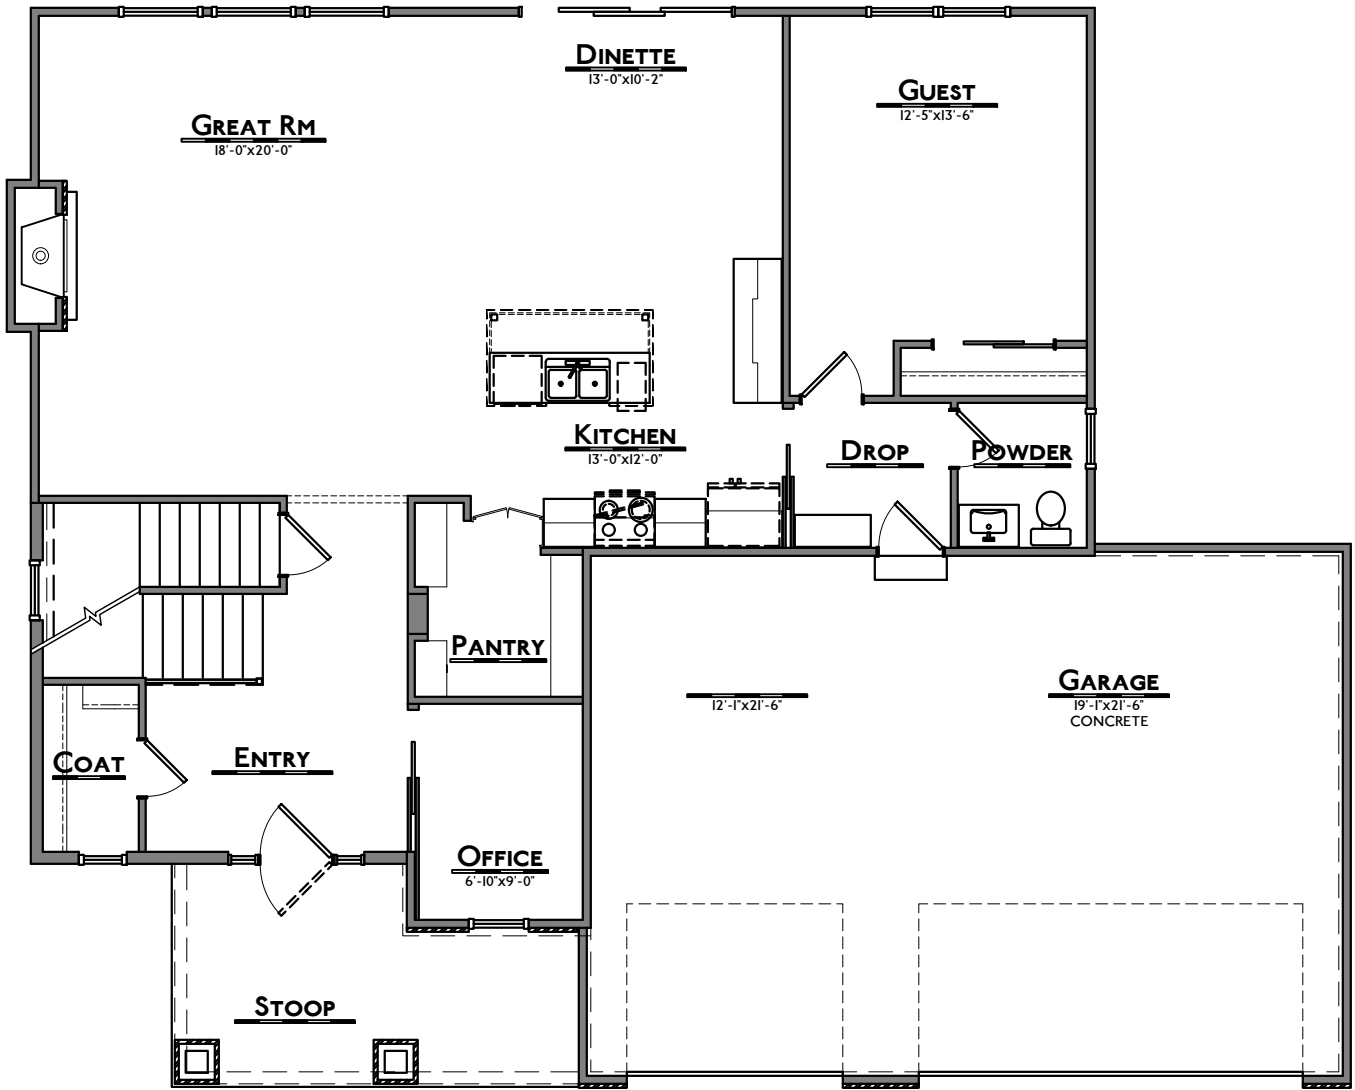

# MONTREAL LOFT

ELEVATION

MAIN LEVEL - 1332 sq ft

UPPER LEVEL - 1425 sq ft

# MONTREAL LOFT

MAIN LEVEL - 1332 sq ft

# MONTREAL LOFT

UPPER LEVEL - 1425 sq ft