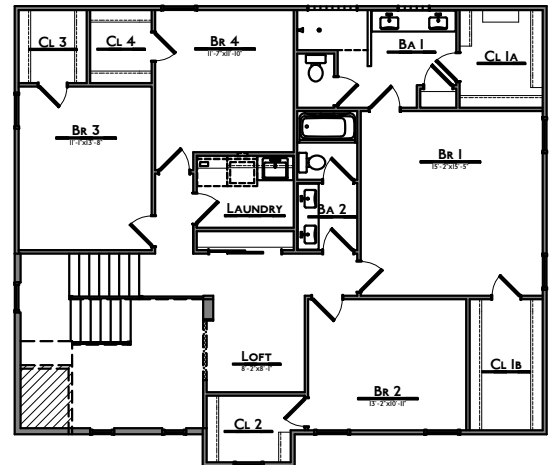

# MONTREAL LOFT

ELEVATION

MAIN LEVEL - 1332 sq ft

UPPER LEVEL - 1425 sq ft

# MONTREAL LOFT

MAIN LEVEL - 1332 sq ft

# MONTREAL LOFT

UPPER LEVEL - 1425 sq ft