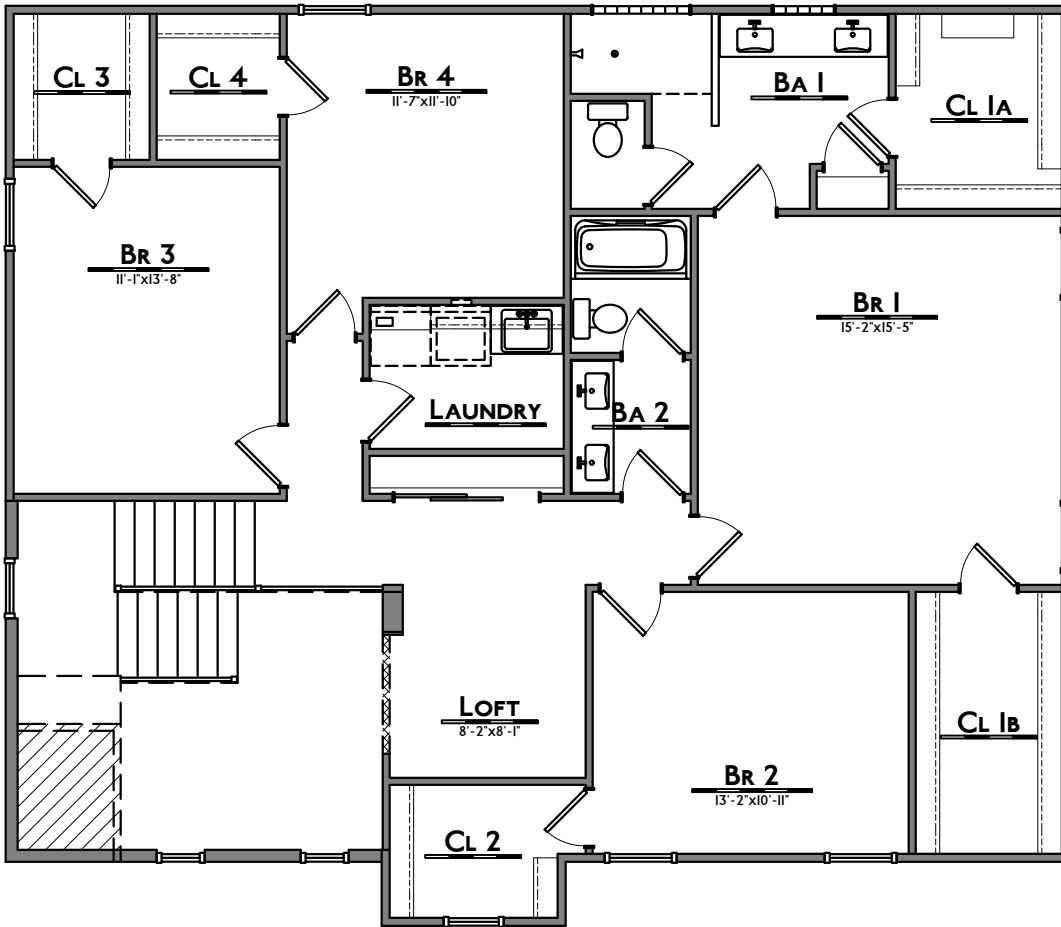

# MONTREAL LOFT

ELEVATION

MAIN LEVEL - 1332 sq ft

UPPER LEVEL - 1425 sq ft

# MONTREAL LOFT

MAIN LEVEL - 1332 sq ft

# MONTREAL LOFT

UPPER LEVEL - 1425 sq ft