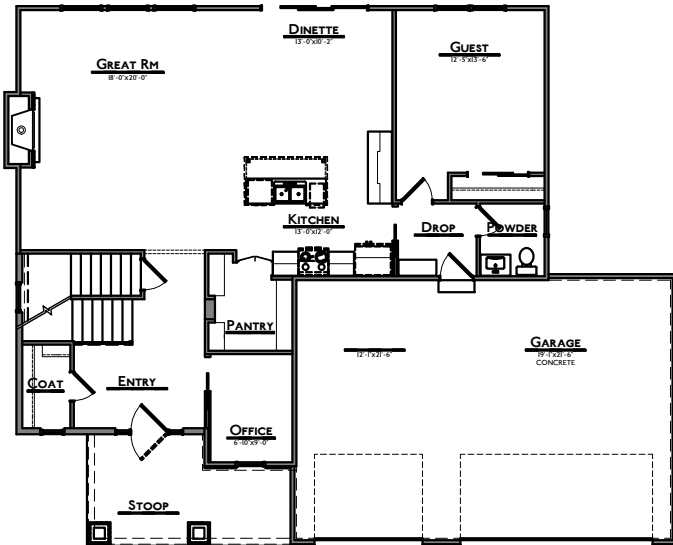

# MONTREAL LOFT

ELEVATION

MAIN LEVEL - 1332 sq ft

UPPER LEVEL - 1425 sq ft

# MONTREAL LOFT

MAIN LEVEL - 1332 sq ft

# MONTREAL LOFT

UPPER LEVEL - 1425 sq ft